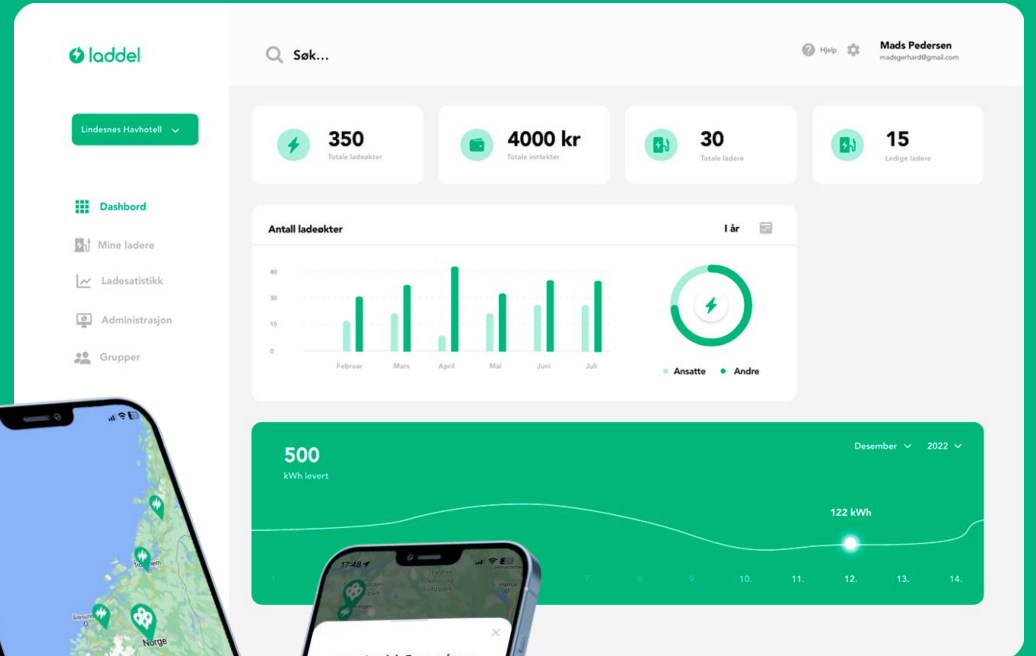

laddel

- Ladeløsninger, lett tilgjengelig for alle