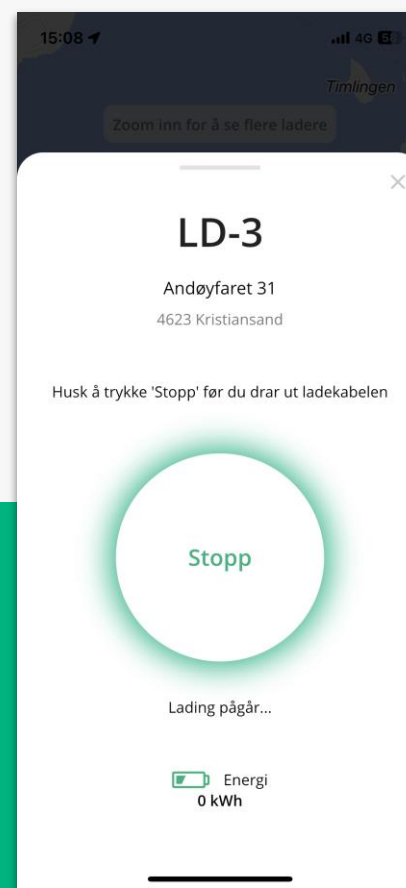

Eller bruk
ladebrikke

Lade-løpet

Se ladere

Velg ledig lader

Start lading

Automatisk betaling

Utvalgte funksjoner

Kart

Brukere kan se ledige og opptatte ladere i kartet.

«Delvis offentlig»

Velg mellom å vise ladeanlegget på kartet eller ei.

Dashboard

Få full oversikt og kontroll.

Start/stopp

Bruk appen eller ladebrikken for å lade.