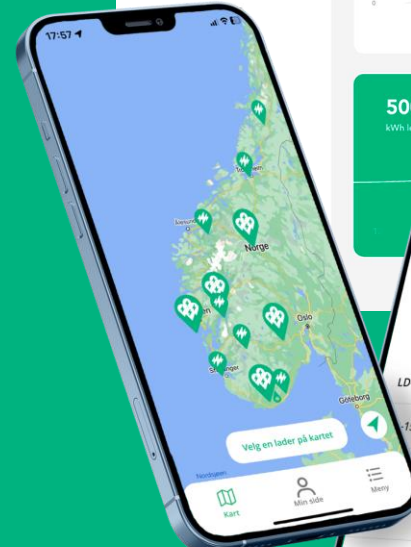

# laddel

Smart og brukervennlig **ladeløsning**. Vi tar oss av alt av **betaling**, drift, administrasjon og support

Trygg og kompetent partner lokalisert i **Kristiansand, Stavanger og Trondheim**

**Systemet** kan kobles opp mot nye og eksisterende ladere